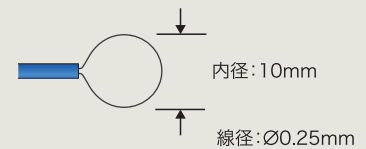

ボールタイプ アングル 全長60mm 球径3mm

販売単位: 1本/包装 ●商品コード: 0120307100

ワイヤータイプ 全長60mm 線径0.25mm

販売単位: 1本/包装 ●商品コード: 0120307200

ワイヤータイプ 全長60mm 線径0.5mm

販売単位: 1本/包装 ●商品コード: 0120307300

ワイヤータイプ アングル 全長55mm 線径0.25mm

販売単位: 1本/包装 ●商品コード: 0120307400

ワイヤータイプ アングル 全長55mm 線径0.5mm

販売単位:1本/包装 ●商品コード:0120307500

ループタイプ 全長58mm 内径6mm

販売単位:1本/包装 ●商品コード:0120307600

ループタイプ 全長60mm 内径8mm

販売単位:1本/包装 ●商品コード:0120307700

ループタイプ 全長62mm 内径10mm

販売単位:1本/包装 ●商品コード:0120307800