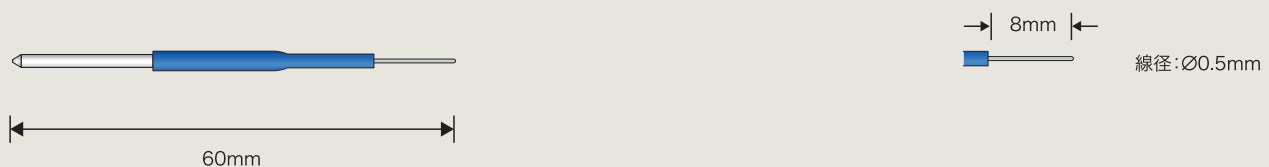

ボールタイプ アングル 全長60mm 球径3mm

販売単位: 1本/包装 ●商品コード: 0120307100

ワイヤータイプ 全長60mm 線径0.25mm

販売単位: 1本/包装 ●商品コード: 0120307200

ワイヤータイプ 全長60mm 線径0.5mm

販売単位: 1本/包装 ●商品コード: 0120307300

ワイヤータイプ アングル 全長55mm 線径0.25mm

販売単位: 1本/包装 ●商品コード: 0120307400