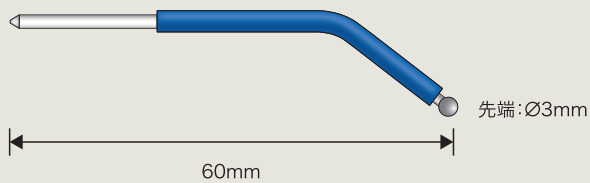

ボールタイプ 全長130mm 球径8mm

販売単位:1本/包装 ●商品コード:0120306800

ボールタイプ 全長330mm 球径8mm

販売単位:1本/包装 ●商品コード:0120306900

Active Electrode (メス先電極) リューザブル 軸径 \varnothing 2.35mm

ボールタイプ アングル 全長60mm 球径2mm

販売単位: 1本/包装 ●商品コード: 0120307000

ボールタイプ アングル 全長60mm 球径3mm

販売単位: 1本/包装 ●商品コード: 0120307100

ワイヤータイプ 全長60mm 線径0.25mm

販売単位: 1本/包装 ●商品コード: 0120307200

ワイヤータイプ 全長60mm 線径0.5mm

販売単位: 1本/包装 ●商品コード: 0120307300

ワイヤータイプ アングル 全長55mm 線径0.25mm

販売単位: 1本/包装 ●商品コード: 0120307400