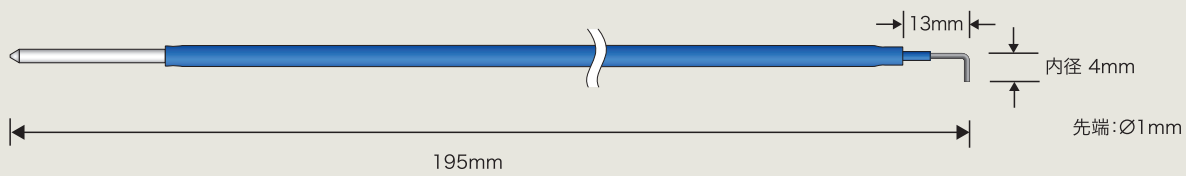

Active Electrode (メス先電極) リューザブル 軸径 $\varnothing$ 2.35mm

L字フックタイプA 全長195mm

販売単位: 1本/包装 ●商品コード: 0120306000