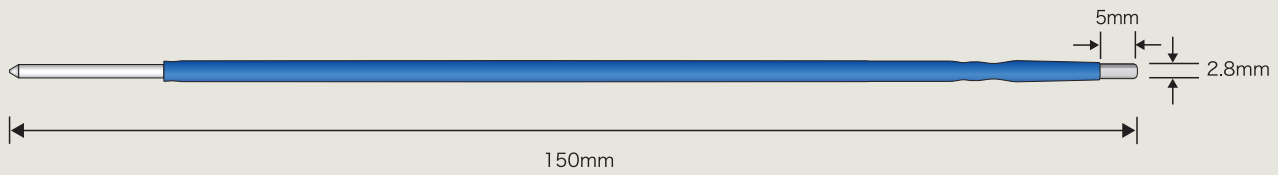

販売単位: 1本/包装 ●商品コード: 0120305200

平角タイプ 深部用 全長80mm 先端5mm

販売単位: 1本/包装 ●商品コード: 0120305300

平角タイプ 深部用 先端5mm 全長105mm

販売単位: 1本/包装 ●商品コード: 0120305400

平角タイプ 深部用 全長150mm 先端5mm

販売単位:1本/包装 ●商品コード:0120305500

菱形タイプ 全長60mm