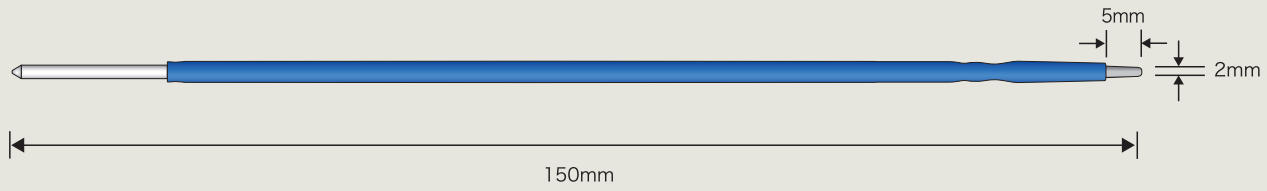

Active Electrode

Active Electrode (メス先電極) リューザブル 軸径 \varnothing 2.35mm

平タイプ 全長60mm

販売単位: 1本/包装 ●商品コード: 0120303400

平タイプ 全長80mm

販売単位: 1本/包装 ●商品コード: 0120303500

平タイプ 全長105mm

販売単位: 1本/包装 ●商品コード: 0120303600

平タイプ 全長150mm

販売単位: 1本/包装 ●商品コード: 0120303700

平タイプ 深部用 全長60mm 先端5mm

販売単位: 1本/包装 ●商品コード: 0120303800

平タイプ 深部用 全長80mm 先端5mm

販売単位: 1本/包装 ●商品コード: 0120303900

平タイプ 深部用 全長105mm 先端5mm

販売単位:1本/包装 ●商品コード:0120304000

平タイプ 深部用 全長150mm 先端5mm

販売単位:1本/包装 ●商品コード:0120304600

平タイプ アングル 全長55mm

販売単位:1本/包装 ●商品コード:0120304100

平タイプ アングル 全長75mm

販売単位:1本/包装 ●商品コード:0120304200

平角タイプ 全長60mm

販売単位:1本/包装 ●商品コード:0120304700