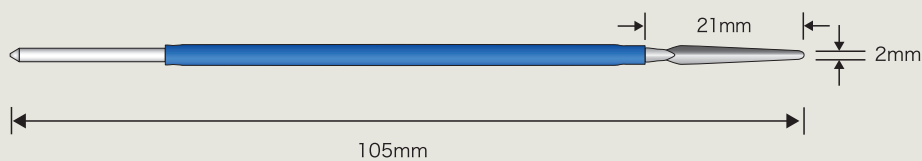

Active Electrode

Active Electrode (メス先電極) リューザブル 軸径 \varnothing 2.35mm

平タイプ 全長60mm

販売単位: 1本/包装 ●商品コード: 0120303400

平タイプ 全長80mm

販売単位: 1本/包装 ●商品コード: 0120303500

平タイプ 全長105mm

販売単位: 1本/包装 ●商品コード: 0120303600

平タイプ 全長150mm

販売単位: 1本/包装 ●商品コード: 0120303700

平タイプ 深部用 全長60mm 先端5mm

販売単位: 1本/包装 ●商品コード: 0120303800

平タイプ 深部用 全長80mm 先端5mm

販売単位: 1本/包装 ●商品コード: 0120303900

平タイプ 深部用 全長105mm 先端5mm

販売単位:1本/包装 ●商品コード:0120304000

平タイプ 深部用 全長150mm 先端5mm

販売単位:1本/包装 ●商品コード:0120304600

平タイプ アングル 全長55mm

販売単位:1本/包装 ●商品コード:0120304100

平タイプ アングル 全長75mm

販売単位:1本/包装 ●商品コード:0120304200

平角タイプ 全長60mm

販売単位:1本/包装 ●商品コード:0120304700