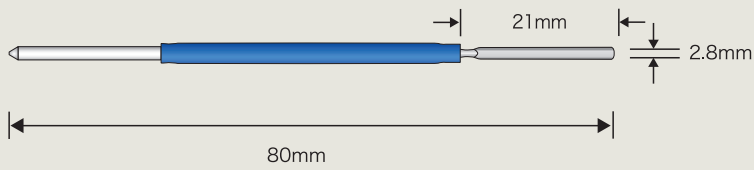

平タイプ 深部用 全長150mm 先端5mm

販売単位:1本/包装 ●商品コード:0120304600

平タイプ アングル 全長55mm

販売単位:1本/包装 ●商品コード:0120304100

平タイプ アングル 全長75mm

販売単位:1本/包装 ●商品コード:0120304200

平角タイプ 全長60mm

販売単位:1本/包装 ●商品コード:0120304700

Active Electrode (メス先電極) リューザブル 軸径 ϕ 2.35mm

平角タイプ 全長80mm

販売単位: 1本/包装 ●商品コード: 0120304800

平角タイプ 全長105mm

販売単位: 1本/包装 ●商品コード: 0120304900

平角タイプ 全長150mm

販売単位: 1本/包装 ●商品コード: 0120305100

平角タイプ 深部用 全長60mm 先端5mm