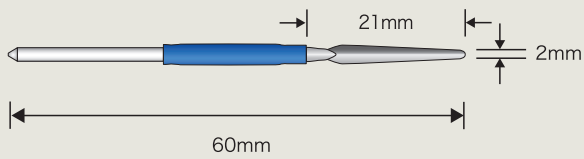

Active Electrode

Active Electrode (メス先電極) リューザブル 軸径 \varnothing 2.35mm

平タイプ 全長60mm

販売単位: 1本/包装 ●商品コード: 0120303400

平タイプ 全長80mm

販売単位: 1本/包装 ●商品コード: 0120303500

平タイプ 全長105mm

販売単位: 1本/包装 ●商品コード: 0120303600

平タイプ 全長150mm

販売単位: 1本/包装 ●商品コード: 0120303700

平タイプ 深部用 全長60mm 先端5mm

販売単位: 1本/包装 ●商品コード: 0120303800

平タイプ 深部用 全長80mm 先端5mm

販売単位: 1本/包装 ●商品コード: 0120303900

平タイプ 深部用 全長105mm 先端5mm

販売単位:1本/包装 ●商品コード:0120304000