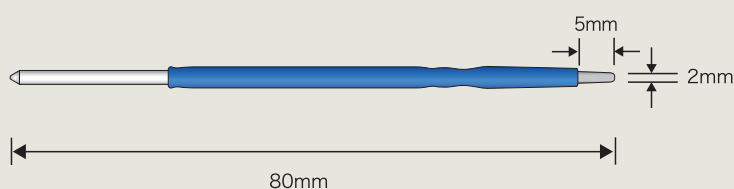

Active Electrode

Active Electrode (メス先電極) リューザブル 軸径 \varnothing 2.35mm

平タイプ 全長60mm

販売単位: 1本/包装 ●商品コード: 0120303400

平タイプ 全長80mm

販売単位: 1本/包装 ●商品コード: 0120303500

平タイプ 全長105mm

販売単位: 1本/包装 ●商品コード: 0120303600

平タイプ 全長150mm

販売単位: 1本/包装 ●商品コード: 0120303700

平タイプ 深部用 全長60mm 先端5mm

販売単位: 1本/包装 ●商品コード: 0120303800

平タイプ 深部用 全長80mm 先端5mm

販売単位: 1本/包装 ●商品コード: 0120303900

平タイプ 深部用 全長105mm 先端5mm

販売単位:1本/包装 ●商品コード:0120304000

平タイプ 深部用 全長150mm 先端5mm

販売単位:1本/包装 ●商品コード:0120304600

平タイプ アングル 全長55mm

販売単位:1本/包装 ●商品コード:0120304100

平タイプ アングル 全長75mm

販売単位:1本/包装 ●商品コード:0120304200

平角タイプ 全長60mm

販売単位:1本/包装 ●商品コード:0120304700