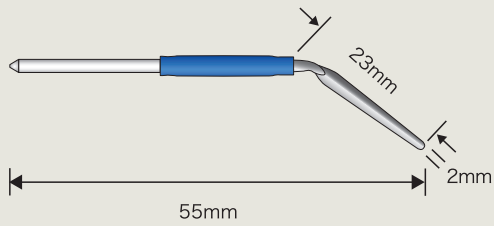

Active Electrode

Active Electrode (メス先電極) リューザブル 軸径 \varnothing 2.35mm

平タイプ 全長60mm

販売単位: 1本/包装 ●商品コード: 0120303400

平タイプ 全長80mm

販売単位: 1本/包装 ●商品コード: 0120303500

平タイプ 全長105mm

販売単位: 1本/包装 ●商品コード: 0120303600

平タイプ 全長150mm

販売単位: 1本/包装 ●商品コード: 0120303700

平タイプ 深部用 全長60mm 先端5mm

販売単位: 1本/包装 ●商品コード: 0120303800

平タイプ 深部用 全長80mm 先端5mm

販売単位: 1本/包装 ●商品コード: 0120303900

平タイプ 深部用 全長105mm 先端5mm

販売単位:1本/包装 ●商品コード:0120304000

平タイプ 深部用 全長150mm 先端5mm

販売単位:1本/包装 ●商品コード:0120304600

平タイプ アングル 全長55mm

販売単位:1本/包装 ●商品コード:0120304100

平タイプ アングル 全長75mm

販売単位:1本/包装 ●商品コード:0120304200

平角タイプ 全長60mm

販売単位:1本/包装 ●商品コード:0120304700

Active Electrode (メス先電極) リューザブル 軸径 ϕ 2.35mm

平角タイプ 全長80mm

販売単位: 1本/包装 ●商品コード: 0120304800

平角タイプ 全長105mm

販売単位: 1本/包装 ●商品コード: 0120304900

平角タイプ 全長150mm

販売単位: 1本/包装 ●商品コード: 0120305100

平角タイプ 深部用 全長60mm 先端5mm