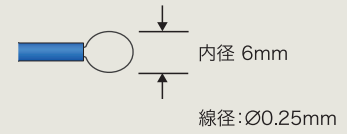

ボールタイプ 全長130mm 球径8mm

販売単位:1本/包装 ●商品コード:0120306800

ボールタイプ 全長330mm 球径8mm

販売単位:1本/包装 ●商品コード:0120306900

Active Electrode (メス先電極) リューザブル 軸径 \varnothing 2.35mm

ボールタイプ アングル 全長60mm 球径2mm

販売単位: 1本/包装 ●商品コード: 0120307000

ボールタイプ アングル 全長60mm 球径3mm

販売単位: 1本/包装 ●商品コード: 0120307100

ワイヤータイプ 全長60mm 線径0.25mm

販売単位: 1本/包装 ●商品コード: 0120307200

ワイヤータイプ 全長60mm 線径0.5mm

販売単位: 1本/包装 ●商品コード: 0120307300

ワイヤータイプ アングル 全長55mm 線径0.25mm

販売単位: 1本/包装 ●商品コード: 0120307400

ワイヤータイプ アングル 全長55mm 線径0.5mm

販売単位:1本/包装 ●商品コード:0120307500

ループタイプ 全長58mm 内径6mm

販売単位:1本/包装 ●商品コード:0120307600

ループタイプ 全長60mm 内径8mm

販売単位:1本/包装 ●商品コード:0120307700

ループタイプ 全長62mm 内径10mm

販売単位:1本/包装 ●商品コード:0120307800