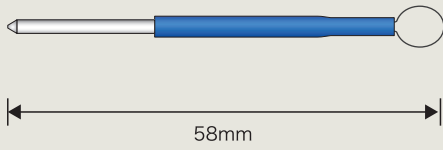

ボールタイプ 全長130mm 球径8mm

販売単位:1本/包装 ●商品コード:0120306800

ボールタイプ 全長330mm 球径8mm

販売単位:1本/包装 ●商品コード:0120306900

Active Electrode (メス先電極) リューザブル 軸径 \varnothing 2.35mm

ボールタイプ アングル 全長60mm 球径2mm

販売単位: 1本/包装 ●商品コード: 0120307000

ボールタイプ アングル 全長60mm 球径3mm

販売単位: 1本/包装 ●商品コード: 0120307100

ワイヤータイプ 全長60mm 線径0.25mm

販売単位: 1本/包装 ●商品コード: 0120307200

ワイヤータイプ 全長60mm 線径0.5mm

販売単位: 1本/包装 ●商品コード: 0120307300

ワイヤータイプ アングル 全長55mm 線径0.25mm

販売単位: 1本/包装 ●商品コード: 0120307400

ワイヤータイプ アングル 全長55mm 線径0.5mm

販売単位:1本/包装 ●商品コード:0120307500

ループタイプ 全長58mm 内径6mm

販売単位:1本/包装 ●商品コード:0120307600

ループタイプ 全長60mm 内径8mm

販売単位:1本/包装 ●商品コード:0120307700

ループタイプ 全長62mm 内径10mm

販売単位:1本/包装 ●商品コード:0120307800