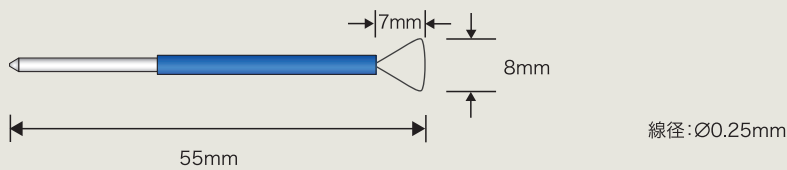

三角タイプ 全長55mm

販売単位:1本/包装 ●商品コード:0120305700

ニードルタイプA 全長60mm

販売単位:1本/包装 ●商品コード:0120305800