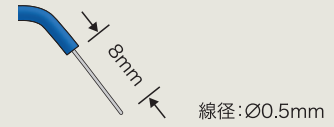

ボールタイプ 全長130mm 球径8mm

販売単位:1本/包装 ●商品コード:0120306800

ボールタイプ 全長330mm 球径8mm

販売単位:1本/包装 ●商品コード:0120306900

Active Electrode (メス先電極) リューザブル 軸径 \varnothing 2.35mm

ボールタイプ アングル 全長60mm 球径2mm

販売単位: 1本/包装 ●商品コード: 0120307000

ボールタイプ アングル 全長60mm 球径3mm

販売単位: 1本/包装 ●商品コード: 0120307100

ワイヤータイプ 全長60mm 線径0.25mm

販売単位: 1本/包装 ●商品コード: 0120307200

ワイヤータイプ 全長60mm 線径0.5mm

販売単位: 1本/包装 ●商品コード: 0120307300

ワイヤータイプ アングル 全長55mm 線径0.25mm

販売単位: 1本/包装 ●商品コード: 0120307400

ワイヤータイプ アングル 全長55mm 線径0.5mm

販売単位:1本/包装 ●商品コード:0120307500

ループタイプ 全長58mm 内径6mm

販売単位:1本/包装 ●商品コード:0120307600

ループタイプ 全長60mm 内径8mm

販売単位:1本/包装 ●商品コード:0120307700

ループタイプ 全長62mm 内径10mm

販売単位:1本/包装 ●商品コード:0120307800