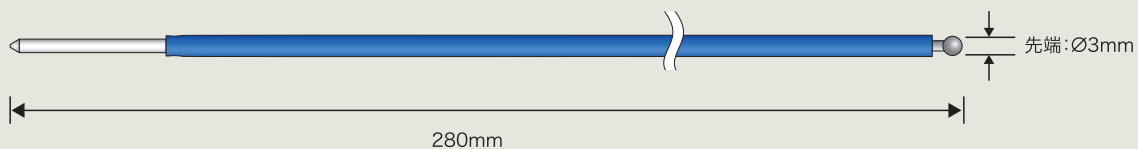

ボールタイプ 全長280mm 球径3mm

販売単位: 1本/包装 ●商品コード: 0120306400

ボールタイプ 全長105mm 球径4mm

販売単位:1本/包装 ●商品コード:0120306500

ボールタイプ 全長106mm 球径5mm

販売単位:1本/包装 ●商品コード:0120306600

ボールタイプ 全長107mm 球径6mm

販売単位:1本/包装 ●商品コード:0120306700