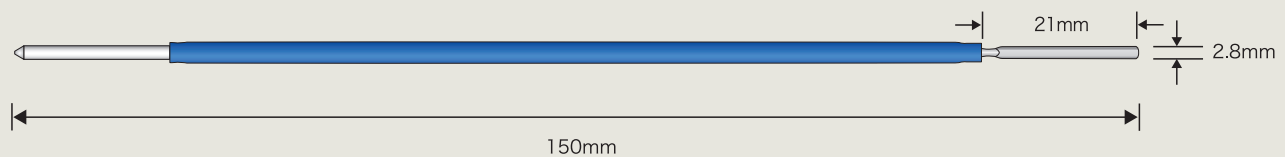

Active Electrode (メス先電極) リューザブル 軸径 ϕ 2.35mm

平角タイプ 全長80mm

販売単位: 1本/包装 ●商品コード: 0120304800

平角タイプ 全長105mm

販売単位: 1本/包装 ●商品コード: 0120304900

平角タイプ 全長150mm

販売単位: 1本/包装 ●商品コード: 0120305100

平角タイプ 深部用 全長60mm 先端5mm

販売単位: 1本/包装 ●商品コード: 0120305200

平角タイプ 深部用 全長80mm 先端5mm

販売単位: 1本/包装 ●商品コード: 0120305300

平角タイプ 深部用 先端5mm 全長105mm

販売単位: 1本/包装 ●商品コード: 0120305400

平角タイプ 深部用 全長150mm 先端5mm

販売単位:1本/包装 ●商品コード:0120305500

菱形タイプ 全長60mm