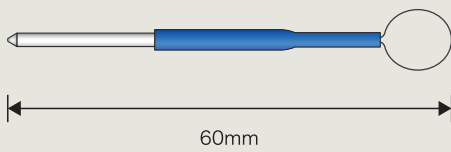

ボールタイプ アングル 全長60mm 球径3mm

販売単位: 1本/包装 ●商品コード: 0120307100

ワイヤータイプ 全長60mm 線径0.25mm

販売単位: 1本/包装 ●商品コード: 0120307200

ワイヤータイプ 全長60mm 線径0.5mm

販売単位: 1本/包装 ●商品コード: 0120307300

ワイヤータイプ アングル 全長55mm 線径0.25mm

販売単位: 1本/包装 ●商品コード: 0120307400

ワイヤータイプ アングル 全長55mm 線径0.5mm

販売単位:1本/包装 ●商品コード:0120307500

ループタイプ 全長58mm 内径6mm

販売単位:1本/包装 ●商品コード:0120307600

ループタイプ 全長60mm 内径8mm

販売単位:1本/包装 ●商品コード:0120307700

ループタイプ 全長62mm 内径10mm

販売単位:1本/包装 ●商品コード:0120307800