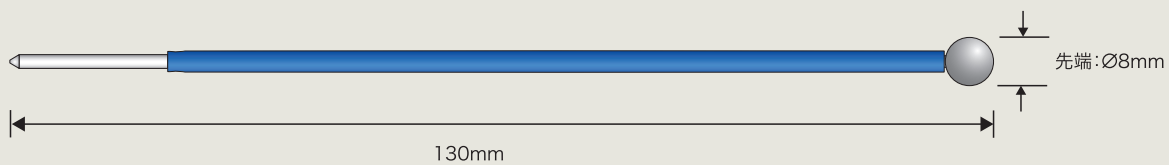

ボールタイプ 全長280mm 球径3mm

販売単位: 1本/包装 ●商品コード: 0120306400

ボールタイプ 全長105mm 球径4mm

販売単位:1本/包装 ●商品コード:0120306500

ボールタイプ 全長106mm 球径5mm

販売単位:1本/包装 ●商品コード:0120306600

ボールタイプ 全長107mm 球径6mm

販売単位:1本/包装 ●商品コード:0120306700

ボールタイプ 全長130mm 球径8mm

販売単位:1本/包装 ●商品コード:0120306800

ボールタイプ 全長330mm 球径8mm

販売単位:1本/包装 ●商品コード:0120306900

Active Electrode (メス先電極) リューザブル 軸径 \varnothing 2.35mm

ボールタイプ アングル 全長60mm 球径2mm

販売単位: 1本/包装 ●商品コード: 0120307000