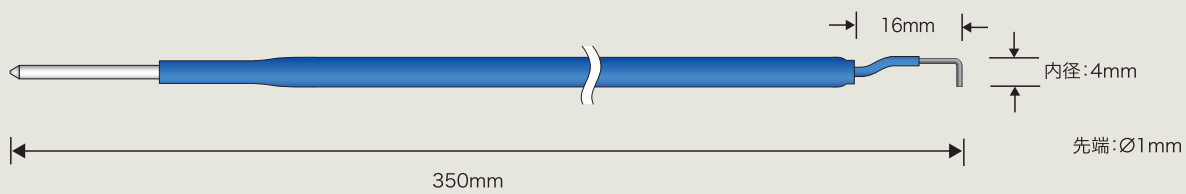

L字フックタイプB 全長350mm

販売単位: 1本/包装 ●商品コード: 0120306100

ボールタイプ 全長60mm 球径2mm

販売単位: 1本/包装 ●商品コード: 0120306200