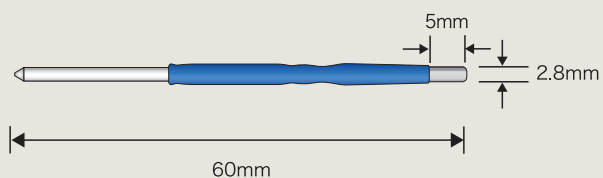

Active Electrode (メス先電極) リューザブル 軸径 ϕ 2.35mm

平角タイプ 全長80mm

販売単位: 1本/包装 ●商品コード: 0120304800

平角タイプ 全長105mm

販売単位: 1本/包装 ●商品コード: 0120304900

平角タイプ 全長150mm

販売単位: 1本/包装 ●商品コード: 0120305100

平角タイプ 深部用 全長60mm 先端5mm

販売単位: 1本/包装 ●商品コード: 0120305200

平角タイプ 深部用 全長80mm 先端5mm

販売単位: 1本/包装 ●商品コード: 0120305300

平角タイプ 深部用 先端5mm 全長105mm

販売単位: 1本/包装 ●商品コード: 0120305400

平角タイプ 深部用 全長150mm 先端5mm

販売単位:1本/包装 ●商品コード:0120305500

菱形タイプ 全長60mm