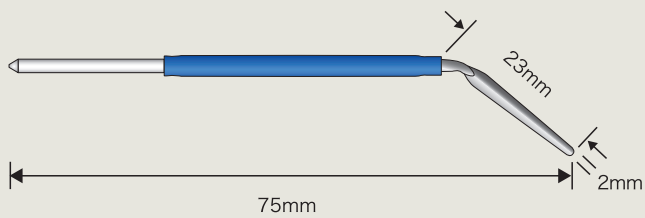

平タイプ 深部用 全長150mm 先端5mm

販売単位:1本/包装 ●商品コード:0120304600

平タイプ アングル 全長55mm

販売単位:1本/包装 ●商品コード:0120304100

平タイプ アングル 全長75mm

販売単位:1本/包装 ●商品コード:0120304200

平角タイプ 全長60mm

販売単位:1本/包装 ●商品コード:0120304700

Active Electrode (メス先電極) リューザブル 軸径 ϕ 2.35mm

平角タイプ 全長80mm

販売単位: 1本/包装 ●商品コード: 0120304800

平角タイプ 全長105mm

販売単位: 1本/包装 ●商品コード: 0120304900

平角タイプ 全長150mm

販売単位: 1本/包装 ●商品コード: 0120305100

平角タイプ 深部用 全長60mm 先端5mm