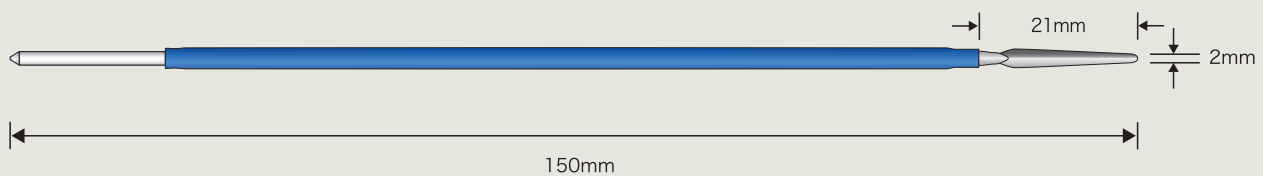

Active Electrode

Active Electrode (メス先電極) リューザブル 軸径 \varnothing 2.35mm

平タイプ 全長60mm

販売単位: 1本/包装 ●商品コード: 0120303400

平タイプ 全長80mm

販売単位: 1本/包装 ●商品コード: 0120303500

平タイプ 全長105mm

販売単位: 1本/包装 ●商品コード: 0120303600

平タイプ 全長150mm

販売単位: 1本/包装 ●商品コード: 0120303700

平タイプ 深部用 全長60mm 先端5mm

販売単位: 1本/包装 ●商品コード: 0120303800

平タイプ 深部用 全長80mm 先端5mm

販売単位: 1本/包装 ●商品コード: 0120303900

平タイプ 深部用 全長105mm 先端5mm

販売単位:1本/包装 ●商品コード:0120304000