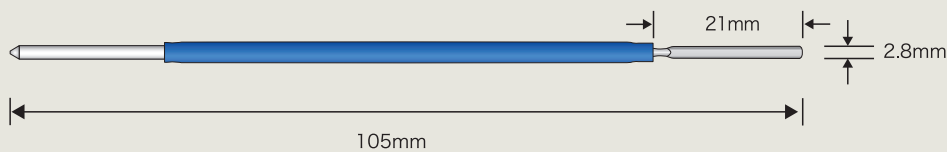

Active Electrode (メス先電極) リューザブル 軸径 ϕ 2.35mm

平角タイプ 全長80mm

販売単位: 1本/包装 ●商品コード: 0120304800

平角タイプ 全長105mm

販売単位: 1本/包装 ●商品コード: 0120304900

平角タイプ 全長150mm

販売単位: 1本/包装 ●商品コード: 0120305100

平角タイプ 深部用 全長60mm 先端5mm

販売単位: 1本/包装 ●商品コード: 0120305200

平角タイプ 深部用 全長80mm 先端5mm

販売単位: 1本/包装 ●商品コード: 0120305300

平角タイプ 深部用 先端5mm 全長105mm

販売単位: 1本/包装 ●商品コード: 0120305400

平角タイプ 深部用 全長150mm 先端5mm

販売単位:1本/包装 ●商品コード:0120305500

菱形タイプ 全長60mm