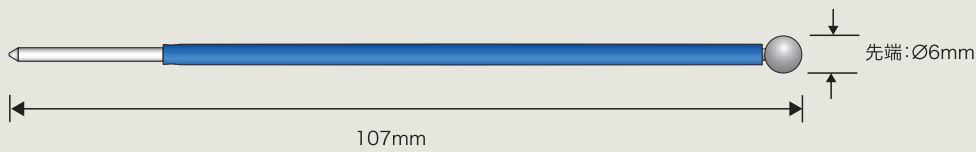

ボールタイプ 全長280mm 球径3mm

販売単位: 1本/包装 ●商品コード: 0120306400

ボールタイプ 全長105mm 球径4mm

販売単位:1本/包装 ●商品コード:0120306500

ボールタイプ 全長106mm 球径5mm

販売単位:1本/包装 ●商品コード:0120306600

ボールタイプ 全長107mm 球径6mm

販売単位:1本/包装 ●商品コード:0120306700

ボールタイプ 全長130mm 球径8mm

販売単位:1本/包装 ●商品コード:0120306800

ボールタイプ 全長330mm 球径8mm

販売単位:1本/包装 ●商品コード:0120306900

Active Electrode (メス先電極) リューザブル 軸径 \varnothing 2.35mm

ボールタイプ アングル 全長60mm 球径2mm

販売単位: 1本/包装 ●商品コード: 0120307000