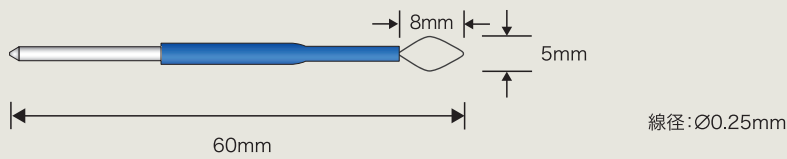

菱形タイプ 全長60mm

販売単位:1本/包装 ●商品コード:0120305600