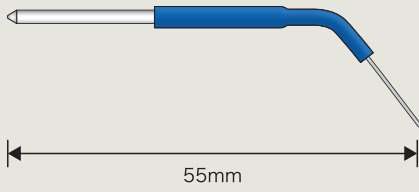

ボールタイプ アングル 全長60mm 球径3mm

販売単位: 1本/包装 ●商品コード: 0120307100

ワイヤータイプ 全長60mm 線径0.25mm

販売単位: 1本/包装 ●商品コード: 0120307200

ワイヤータイプ 全長60mm 線径0.5mm

販売単位: 1本/包装 ●商品コード: 0120307300

ワイヤータイプ アングル 全長55mm 線径0.25mm

販売単位: 1本/包装 ●商品コード: 0120307400

ワイヤータイプ アングル 全長55mm 線径0.5mm

販売単位:1本/包装 ●商品コード:0120307500

ループタイプ 全長58mm 内径6mm

販売単位:1本/包装 ●商品コード:0120307600

ループタイプ 全長60mm 内径8mm

販売単位:1本/包装 ●商品コード:0120307700

ループタイプ 全長62mm 内径10mm

販売単位:1本/包装 ●商品コード:0120307800