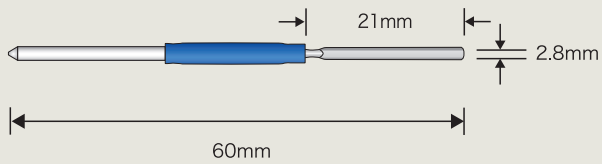

平タイプ 深部用 全長150mm 先端5mm

販売単位:1本/包装 ●商品コード:0120304600

平タイプ アングル 全長55mm

販売単位:1本/包装 ●商品コード:0120304100

平タイプ アングル 全長75mm

販売単位:1本/包装 ●商品コード:0120304200

平角タイプ 全長60mm

販売単位:1本/包装 ●商品コード:0120304700

Active Electrode (メス先電極) リューザブル 軸径 ϕ 2.35mm

平角タイプ 全長80mm

販売単位: 1本/包装 ●商品コード: 0120304800

平角タイプ 全長105mm

販売単位: 1本/包装 ●商品コード: 0120304900

平角タイプ 全長150mm

販売単位: 1本/包装 ●商品コード: 0120305100

平角タイプ 深部用 全長60mm 先端5mm