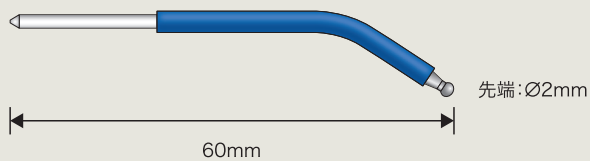

ボールタイプ 全長130mm 球径8mm

販売単位:1本/包装 ●商品コード:0120306800

ボールタイプ 全長330mm 球径8mm

販売単位:1本/包装 ●商品コード:0120306900

Active Electrode (メス先電極) リューザブル 軸径 \varnothing 2.35mm

ボールタイプ アングル 全長60mm 球径2mm

販売単位: 1本/包装 ●商品コード: 0120307000

ボールタイプ アングル 全長60mm 球径3mm

販売単位: 1本/包装 ●商品コード: 0120307100

ワイヤータイプ 全長60mm 線径0.25mm

販売単位: 1本/包装 ●商品コード: 0120307200

ワイヤータイプ 全長60mm 線径0.5mm

販売単位: 1本/包装 ●商品コード: 0120307300

ワイヤータイプ アングル 全長55mm 線径0.25mm

販売単位: 1本/包装 ●商品コード: 0120307400