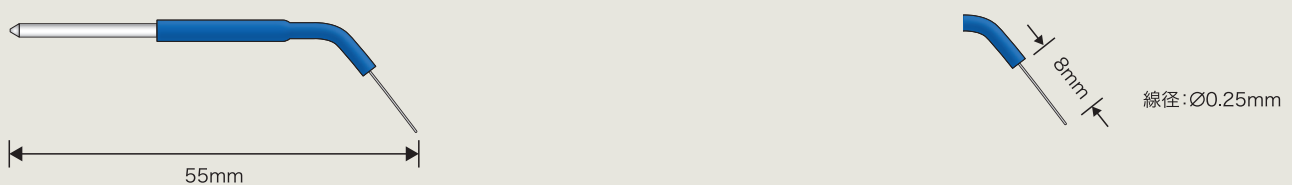

ボールタイプ アングル 全長60mm 球径3mm

販売単位: 1本/包装 ●商品コード: 0120307100

ワイヤータイプ 全長60mm 線径0.25mm

販売単位: 1本/包装 ●商品コード: 0120307200

ワイヤータイプ 全長60mm 線径0.5mm

販売単位: 1本/包装 ●商品コード: 0120307300

ワイヤータイプ アングル 全長55mm 線径0.25mm

販売単位: 1本/包装 ●商品コード: 0120307400