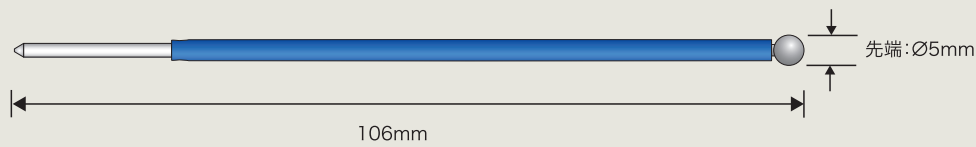

ボールタイプ 全長280mm 球径3mm

販売単位: 1本/包装 ●商品コード: 0120306400

ボールタイプ 全長105mm 球径4mm

販売単位:1本/包装 ●商品コード:0120306500

ボールタイプ 全長106mm 球径5mm

販売単位:1本/包装 ●商品コード:0120306600

ボールタイプ 全長107mm 球径6mm

販売単位:1本/包装 ●商品コード:0120306700

ボールタイプ 全長130mm 球径8mm

販売単位:1本/包装 ●商品コード:0120306800

ボールタイプ 全長330mm 球径8mm

販売単位:1本/包装 ●商品コード:0120306900

Active Electrode (メス先電極) リューザブル 軸径 \varnothing 2.35mm

ボールタイプ アングル 全長60mm 球径2mm

販売単位: 1本/包装 ●商品コード: 0120307000