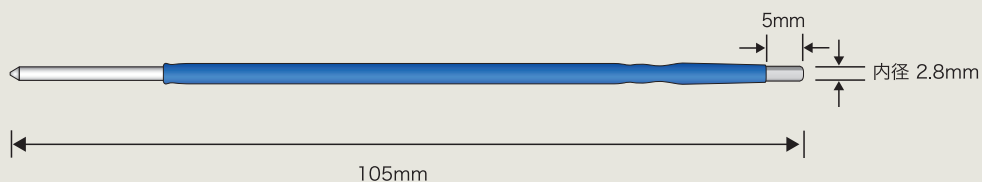

販売単位: 1本/包装 ●商品コード: 0120305200

平角タイプ 深部用 全長80mm 先端5mm

販売単位: 1本/包装 ●商品コード: 0120305300

平角タイプ 深部用 先端5mm 全長105mm

販売単位: 1本/包装 ●商品コード: 0120305400

平角タイプ 深部用 全長150mm 先端5mm

販売単位:1本/包装 ●商品コード:0120305500

菱形タイプ 全長60mm