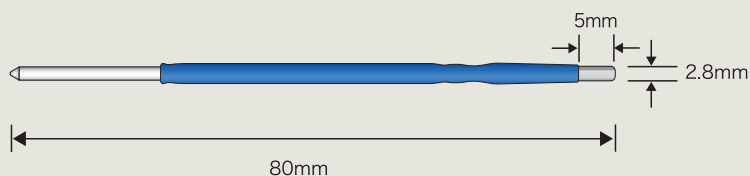

Active Electrode (メス先電極) リューザブル 軸径 ϕ 2.35mm

平角タイプ 全長80mm

販売単位: 1本/包装 ●商品コード: 0120304800

平角タイプ 全長105mm

販売単位: 1本/包装 ●商品コード: 0120304900

平角タイプ 全長150mm

販売単位: 1本/包装 ●商品コード: 0120305100

平角タイプ 深部用 全長60mm 先端5mm

販売単位: 1本/包装 ●商品コード: 0120305200

平角タイプ 深部用 全長80mm 先端5mm

販売単位: 1本/包装 ●商品コード: 0120305300

平角タイプ 深部用 先端5mm 全長105mm

販売単位: 1本/包装 ●商品コード: 0120305400

平角タイプ 深部用 全長150mm 先端5mm

販売単位:1本/包装 ●商品コード:0120305500

菱形タイプ 全長60mm