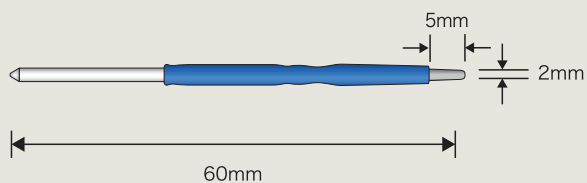

Active Electrode

Active Electrode (メス先電極) リューザブル 軸径 \varnothing 2.35mm

平タイプ 全長60mm

販売単位: 1本/包装 ●商品コード: 0120303400

平タイプ 全長80mm

販売単位: 1本/包装 ●商品コード: 0120303500

平タイプ 全長105mm

販売単位: 1本/包装 ●商品コード: 0120303600

平タイプ 全長150mm

販売単位: 1本/包装 ●商品コード: 0120303700

平タイプ 深部用 全長60mm 先端5mm

販売単位: 1本/包装 ●商品コード: 0120303800

平タイプ 深部用 全長80mm 先端5mm

販売単位: 1本/包装 ●商品コード: 0120303900

平タイプ 深部用 全長105mm 先端5mm

販売単位:1本/包装 ●商品コード:0120304000