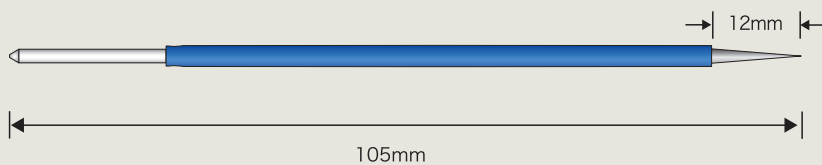

販売単位:1本/包装 ●商品コード:0120305600

三角タイプ 全長55mm

販売単位:1本/包装 ●商品コード:0120305700

ニードルタイプA 全長60mm

販売単位:1本/包装 ●商品コード:0120305800

ニードルタイプA 全長105mm

販売単位:1本/包装 ●商品コード:0120305900

Active Electrode (メス先電極) リューザブル 軸径 \varnothing 2.35mm