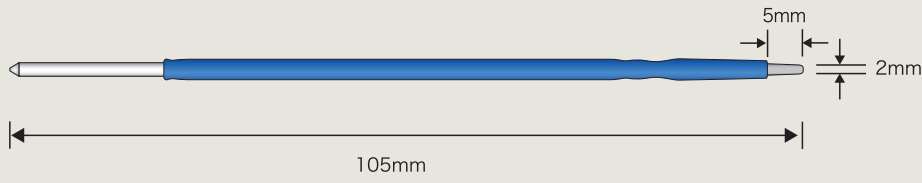

Active Electrode

Active Electrode (メス先電極) リューザブル 軸径 \varnothing 2.35mm

平タイプ 全長60mm

販売単位: 1本/包装 ●商品コード: 0120303400

平タイプ 全長80mm

販売単位: 1本/包装 ●商品コード: 0120303500

平タイプ 全長105mm

販売単位: 1本/包装 ●商品コード: 0120303600

平タイプ 全長150mm

販売単位: 1本/包装 ●商品コード: 0120303700

平タイプ 深部用 全長60mm 先端5mm

販売単位: 1本/包装 ●商品コード: 0120303800

平タイプ 深部用 全長80mm 先端5mm

販売単位: 1本/包装 ●商品コード: 0120303900

平タイプ 深部用 全長105mm 先端5mm

販売単位:1本/包装 ●商品コード:0120304000

平タイプ 深部用 全長150mm 先端5mm

販売単位:1本/包装 ●商品コード:0120304600

平タイプ アングル 全長55mm

販売単位:1本/包装 ●商品コード:0120304100

平タイプ アングル 全長75mm

販売単位:1本/包装 ●商品コード:0120304200

平角タイプ 全長60mm

販売単位:1本/包装 ●商品コード:0120304700