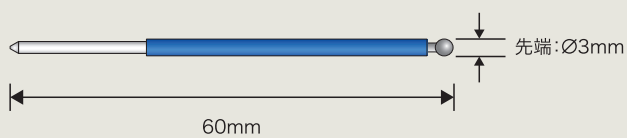

L字フックタイプA 全長195mm

販売単位: 1本/包装 ●商品コード: 0120306000

L字フックタイプB 全長350mm

販売単位: 1本/包装 ●商品コード: 0120306100

ボールタイプ 全長60mm 球径2mm

販売単位: 1本/包装 ●商品コード: 0120306200

ボールタイプ 全長60mm 球径3mm

販売単位: 1本/包装 ●商品コード: 0120306300

ボールタイプ 全長280mm 球径3mm

販売単位: 1本/包装 ●商品コード: 0120306400

ボールタイプ 全長105mm 球径4mm

販売単位:1本/包装 ●商品コード:0120306500

ボールタイプ 全長106mm 球径5mm

販売単位:1本/包装 ●商品コード:0120306600

ボールタイプ 全長107mm 球径6mm

販売単位:1本/包装 ●商品コード:0120306700