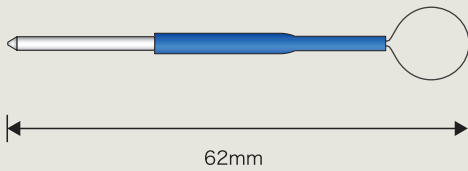

ボールタイプ アングル 全長60mm 球径3mm

販売単位: 1本/包装 ●商品コード: 0120307100

ワイヤータイプ 全長60mm 線径0.25mm

販売単位: 1本/包装 ●商品コード: 0120307200

ワイヤータイプ 全長60mm 線径0.5mm

販売単位: 1本/包装 ●商品コード: 0120307300

ワイヤータイプ アングル 全長55mm 線径0.25mm

販売単位: 1本/包装 ●商品コード: 0120307400

ワイヤータイプ アングル 全長55mm 線径0.5mm

販売単位:1本/包装 ●商品コード:0120307500

ループタイプ 全長58mm 内径6mm

販売単位:1本/包装 ●商品コード:0120307600

ループタイプ 全長60mm 内径8mm

販売単位:1本/包装 ●商品コード:0120307700

ループタイプ 全長62mm 内径10mm

販売単位:1本/包装 ●商品コード:0120307800