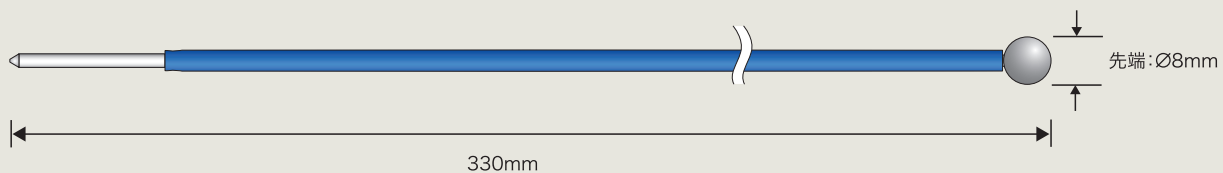

ボールタイプ 全長280mm 球径3mm

販売単位: 1本/包装 ●商品コード: 0120306400

ボールタイプ 全長105mm 球径4mm

販売単位:1本/包装 ●商品コード:0120306500

ボールタイプ 全長106mm 球径5mm

販売単位:1本/包装 ●商品コード:0120306600

ボールタイプ 全長107mm 球径6mm

販売単位:1本/包装 ●商品コード:0120306700

ボールタイプ 全長130mm 球径8mm

販売単位:1本/包装 ●商品コード:0120306800

ボールタイプ 全長330mm 球径8mm

販売単位:1本/包装 ●商品コード:0120306900

Active Electrode (メス先電極) リューザブル 軸径 \varnothing 2.35mm

ボールタイプ アングル 全長60mm 球径2mm

販売単位: 1本/包装 ●商品コード: 0120307000