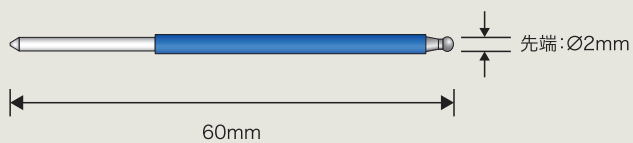

L字フックタイプA 全長195mm

販売単位: 1本/包装 ●商品コード: 0120306000

L字フックタイプB 全長350mm

販売単位: 1本/包装 ●商品コード: 0120306100

ボールタイプ 全長60mm 球径2mm

販売単位: 1本/包装 ●商品コード: 0120306200

ボールタイプ 全長60mm 球径3mm

販売単位: 1本/包装 ●商品コード: 0120306300

ボールタイプ 全長280mm 球径3mm

販売単位: 1本/包装 ●商品コード: 0120306400

ボールタイプ 全長105mm 球径4mm

販売単位:1本/包装 ●商品コード:0120306500

ボールタイプ 全長106mm 球径5mm

販売単位:1本/包装 ●商品コード:0120306600

ボールタイプ 全長107mm 球径6mm

販売単位:1本/包装 ●商品コード:0120306700