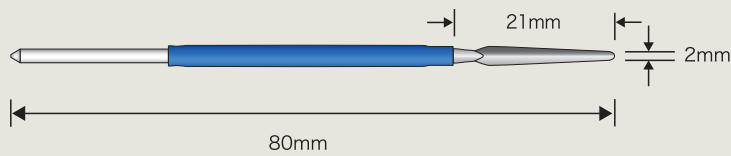

Active Electrode

Active Electrode (メス先電極) リューザブル 軸径 \varnothing 2.35mm

平タイプ 全長60mm

販売単位: 1本/包装 ●商品コード: 0120303400

平タイプ 全長80mm

販売単位: 1本/包装 ●商品コード: 0120303500

平タイプ 全長105mm

販売単位: 1本/包装 ●商品コード: 0120303600

平タイプ 全長150mm

販売単位: 1本/包装 ●商品コード: 0120303700

平タイプ 深部用 全長60mm 先端5mm

販売単位: 1本/包装 ●商品コード: 0120303800

平タイプ 深部用 全長80mm 先端5mm

販売単位: 1本/包装 ●商品コード: 0120303900

平タイプ 深部用 全長105mm 先端5mm

販売単位:1本/包装 ●商品コード:0120304000