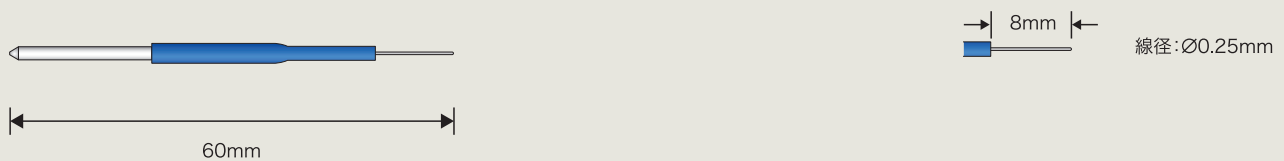

ワイヤータイプ 全長60mm 線径0.25mm

販売単位: 1本/包装 ●商品コード: 0120307200