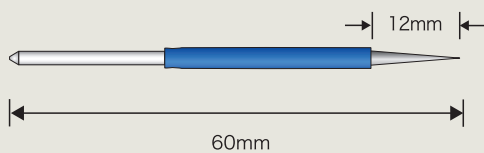

販売単位:1本/包装 ●商品コード:0120305600

三角タイプ 全長55mm

販売単位:1本/包装 ●商品コード:0120305700

ニードルタイプA 全長60mm

販売単位:1本/包装 ●商品コード:0120305800

ニードルタイプA 全長105mm

販売単位:1本/包装 ●商品コード:0120305900

Active Electrode (メス先電極) リューザブル 軸径 \varnothing 2.35mm