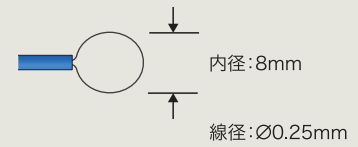

ボールタイプ アングル 全長60mm 球径3mm

販売単位: 1本/包装 ●商品コード: 0120307100

ワイヤータイプ 全長60mm 線径0.25mm

販売単位: 1本/包装 ●商品コード: 0120307200

ワイヤータイプ 全長60mm 線径0.5mm

販売単位: 1本/包装 ●商品コード: 0120307300

ワイヤータイプ アングル 全長55mm 線径0.25mm

販売単位: 1本/包装 ●商品コード: 0120307400

ワイヤータイプ アングル 全長55mm 線径0.5mm

販売単位:1本/包装 ●商品コード:0120307500

ループタイプ 全長58mm 内径6mm

販売単位:1本/包装 ●商品コード:0120307600

ループタイプ 全長60mm 内径8mm

販売単位:1本/包装 ●商品コード:0120307700

ループタイプ 全長62mm 内径10mm

販売単位:1本/包装 ●商品コード:0120307800